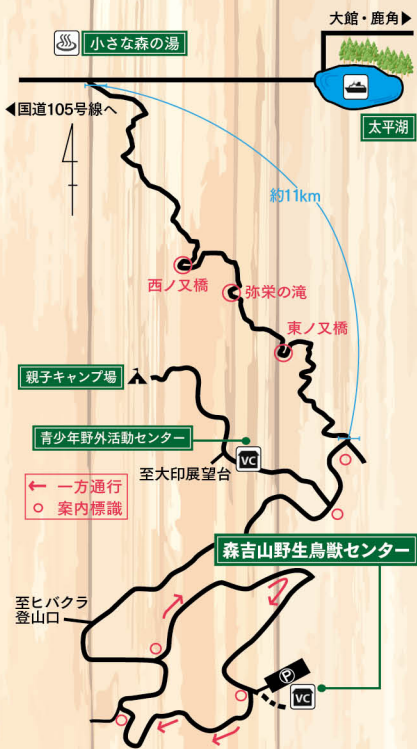

対象 地衣類に興味のある方

定員 20名

講師 秋田県立大学 原 光二郎 准教授

参加料 100円(傷害保険料)

持ち物 防虫対策、自然散策が
できる装備、雨具

樹木医と歩く森の観察会

内容 午前は樹木医目線で森を散策、
樹木解剖のクラフト体験もあります。

日時 10月17日(土) 10:00~15:00

対象 森吉のブナ林探索を堪能したい方

定員 20名

講師 (一社)日本樹木医会秋田県支部

参加料 100円(傷害保険料)

持ち物 自然散策ができる装備、
雨具、昼食、飲み物

お問合せ

NPO法人冒険の鍵クーン
TEL 090-4555-5130

留守電時は、必ず伝言にお名前と連絡先、参加する
イベント名を入れてください。
または19時過ぎに、再度お掛け直しをお願いします。

案内図

周辺施設紹介

森吉山温泉 小さな森の湯

森吉山荘近くに位置する「小さな森の湯」は、内風呂のほか大自然の爽やかな空気の中で露天風呂もお楽しみいただけます。奥森吉で遊んだ後は温泉で疲れを癒やしてください。

●小さな森の湯 電話0186-76-2311

太平湖小又峡シャトルタクシー

太平湖は周囲約30kmの人工湖で、大小13の漂流が注ぎ森吉山麓を代表する景勝地です。新緑が美しい6月から湖面に紅葉が映える10月末頃まで小型船が運行します。